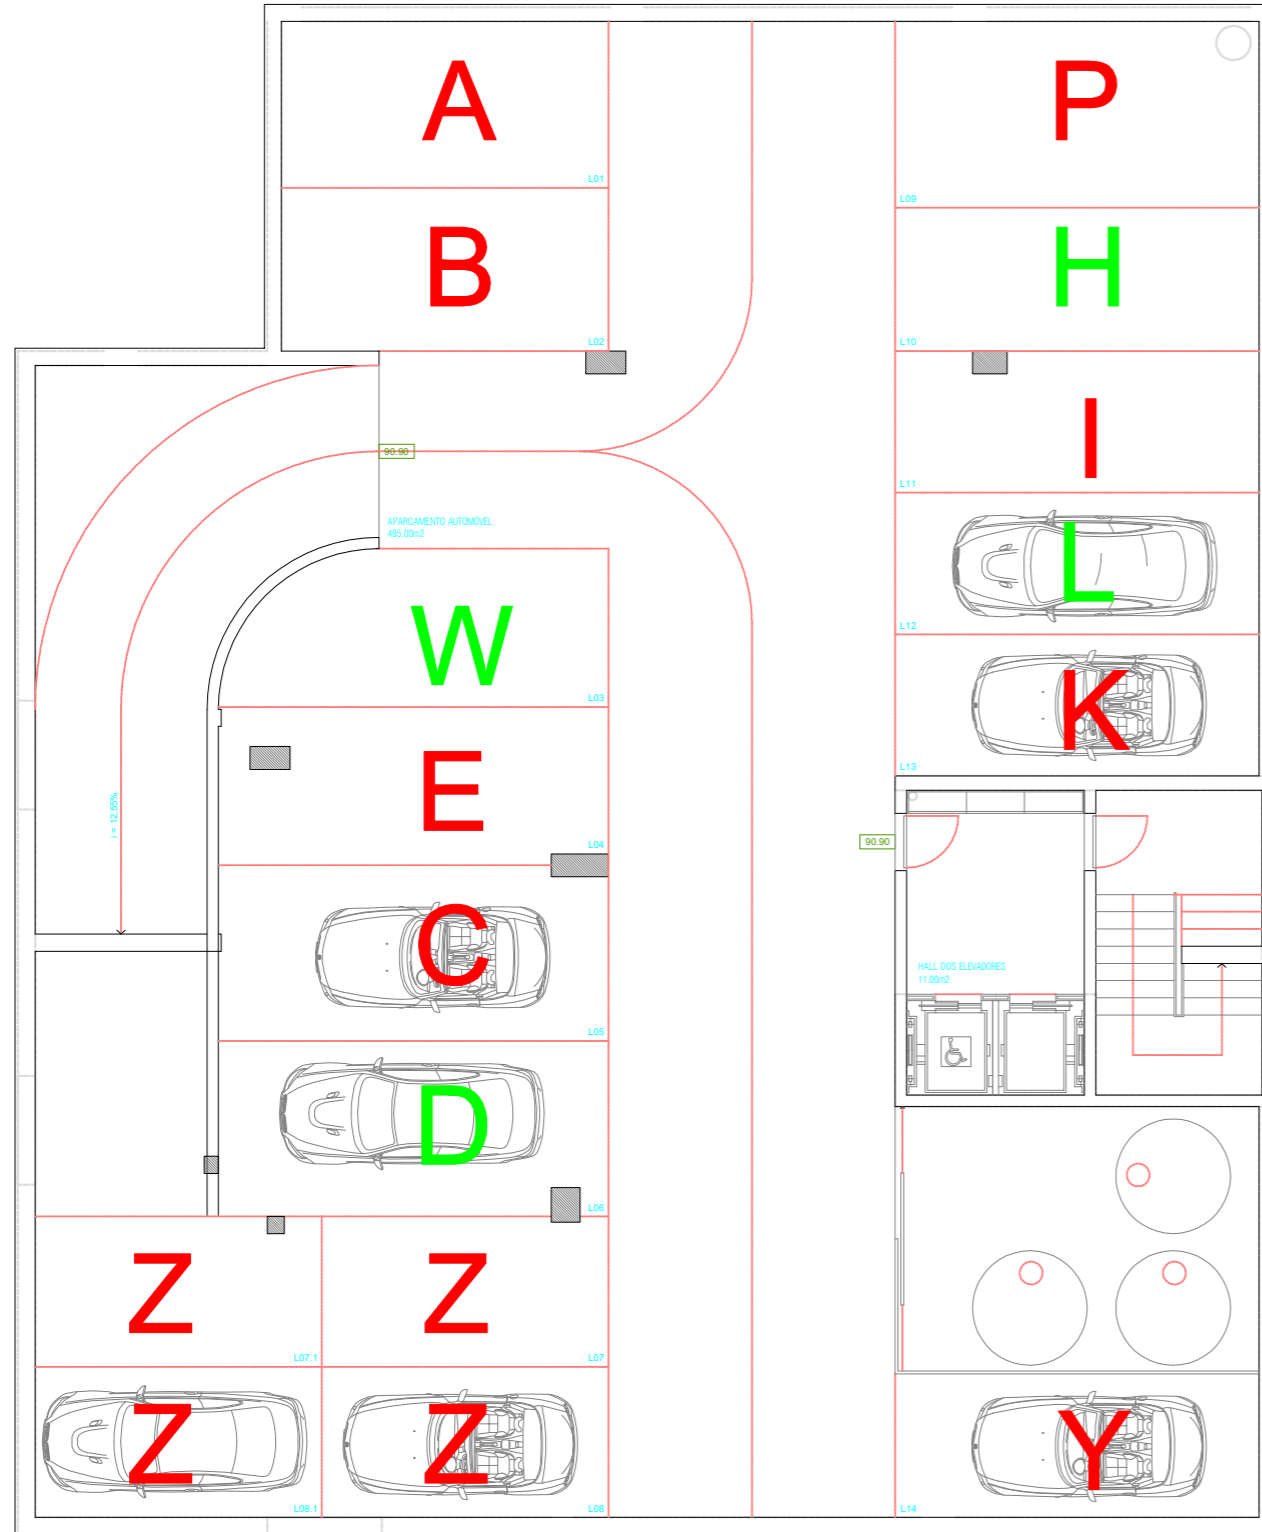

PLANTA DA SUBCAVE

FUTURA CONSTRUÇÃO - LOTE A2

IRREVERENTIA

MIRA CHANTRE RESIDENCE