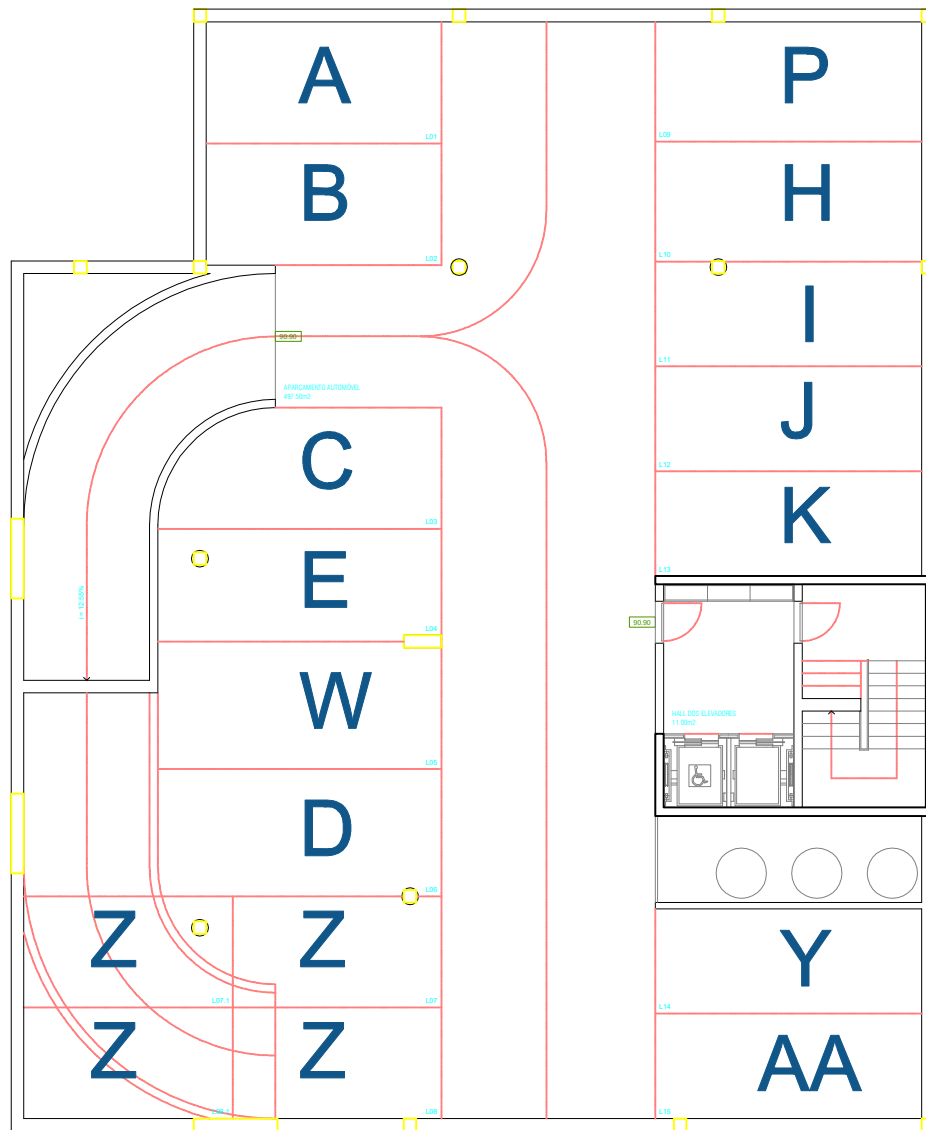

PLANTA DA SUBCAVE

IRREVERENTIA

MIRA CHANTRE RESIDENCE

R. D. JÚLIO TAVARES REBIMBAS