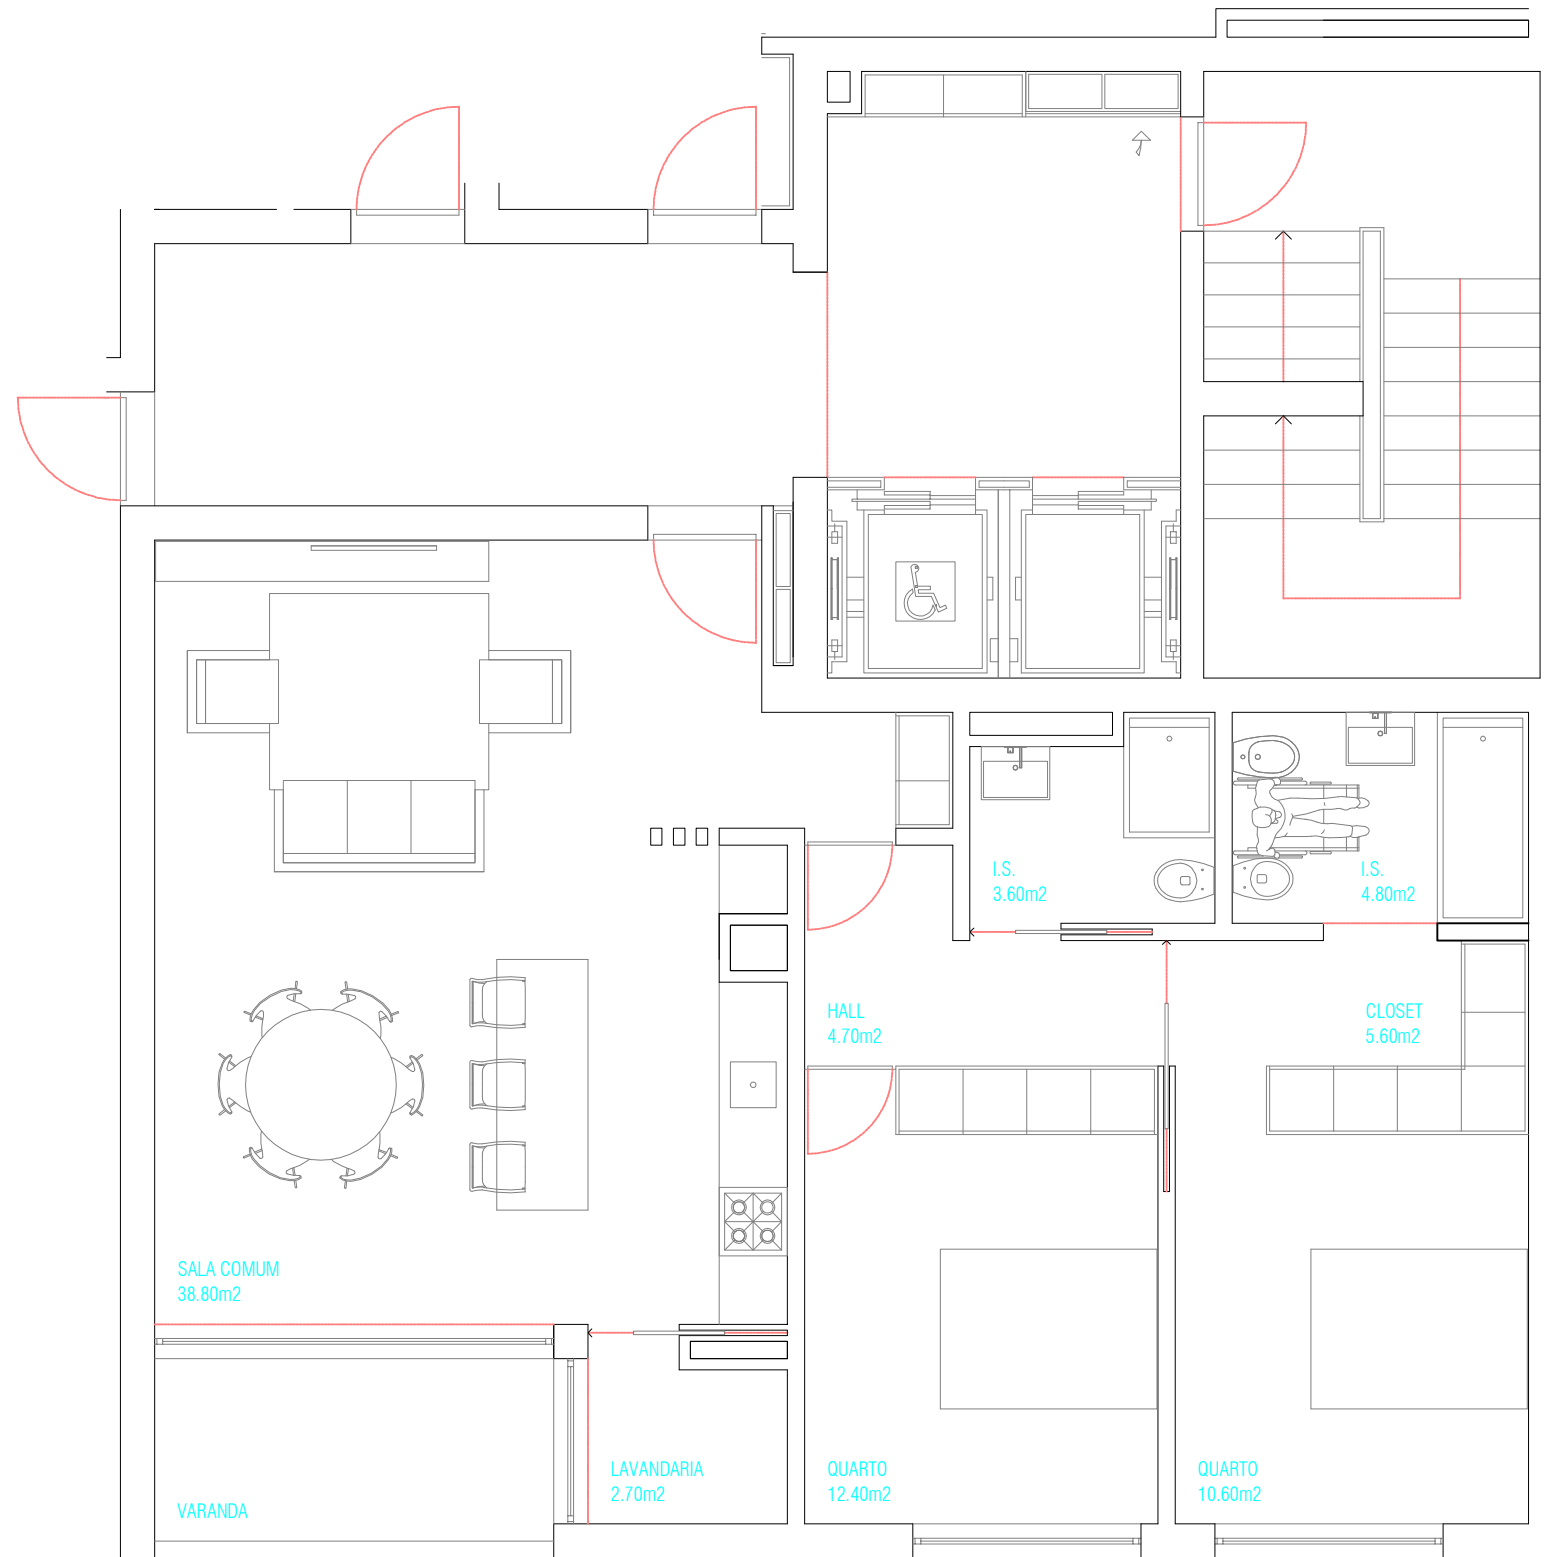

PLANTA DO APARTAMENTO
PISO 4, SUL, FRAÇÃO "M"

IRREVERENTIA

MIRA CHANTRE RESIDENCE

RUA MANUEL FARO SARMENTO