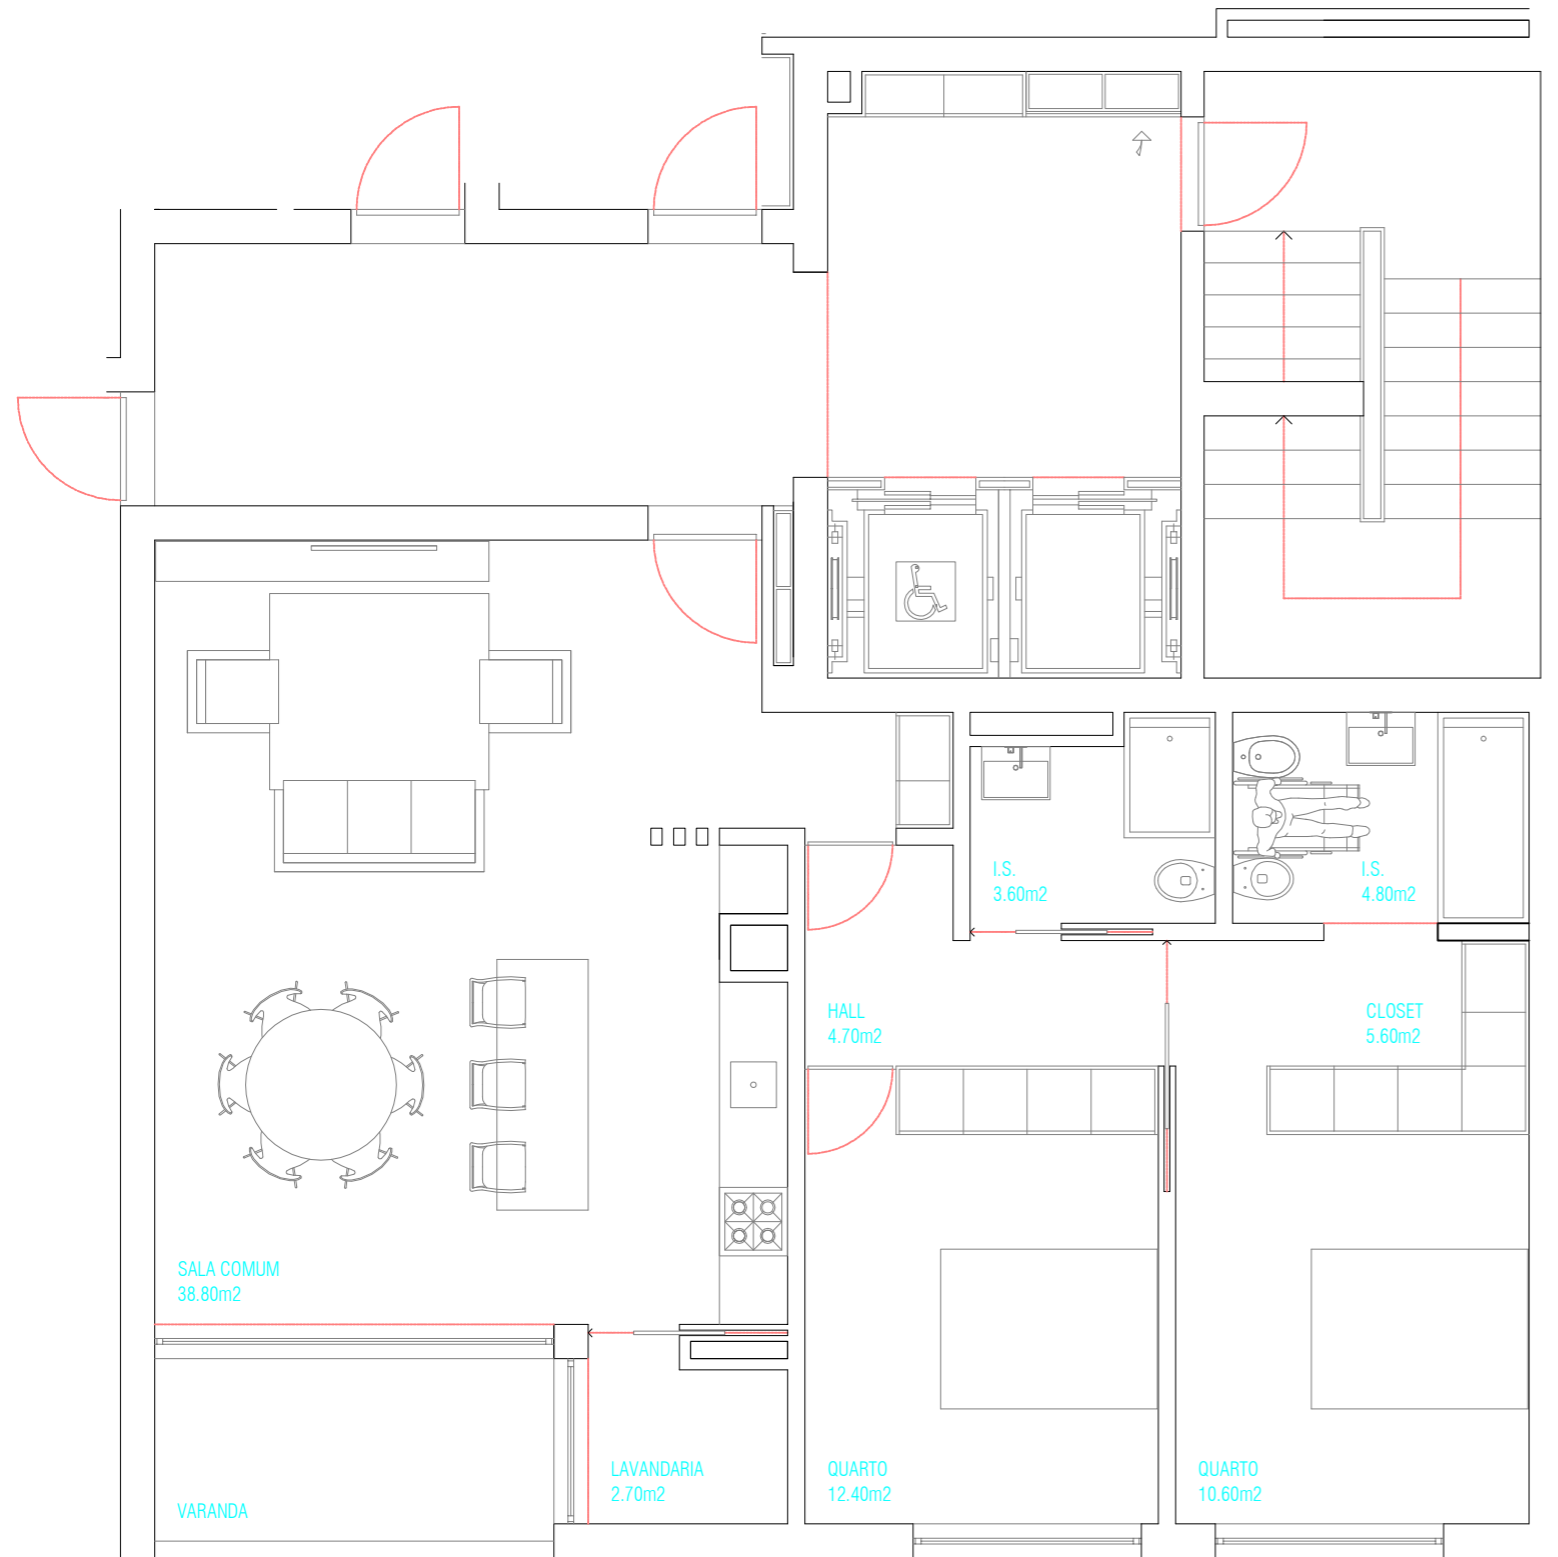

PLANTA DO APARTAMENTO
PISO 3, SUL, FRAÇÃO "I"

SALA COMUM
38.80m²

VARANDA

LAVANDARIA
2.70m²

QUARTO
12.40m²

I.S.
3.60m²

I.S.
4.80m²

HALL
4.70m²

CLOSET
5.60m²

QUARTO
10.60m²

IRREVERENTIA

MIRA CHANTRE RESIDENCE