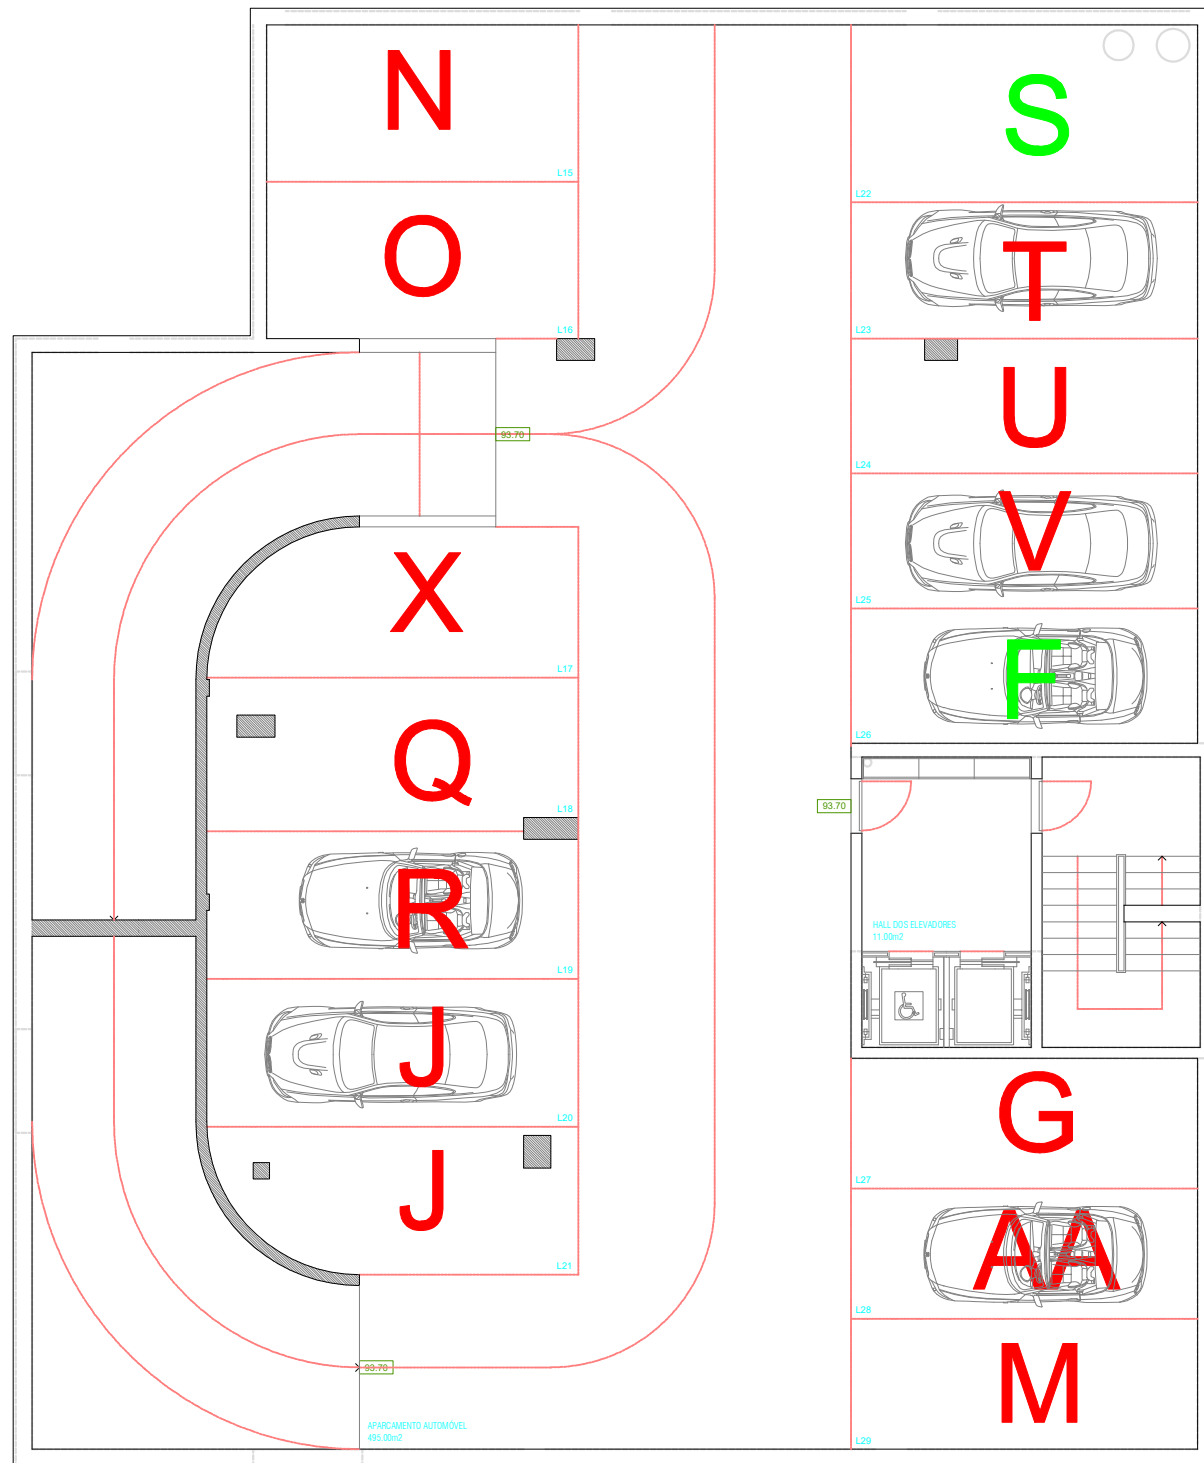

PLANTA DA CAVE

IRREVERENTIA

MIRA CHANTRE RESIDENCE

R. D. JÚLIO TAVARES REBIMBAS